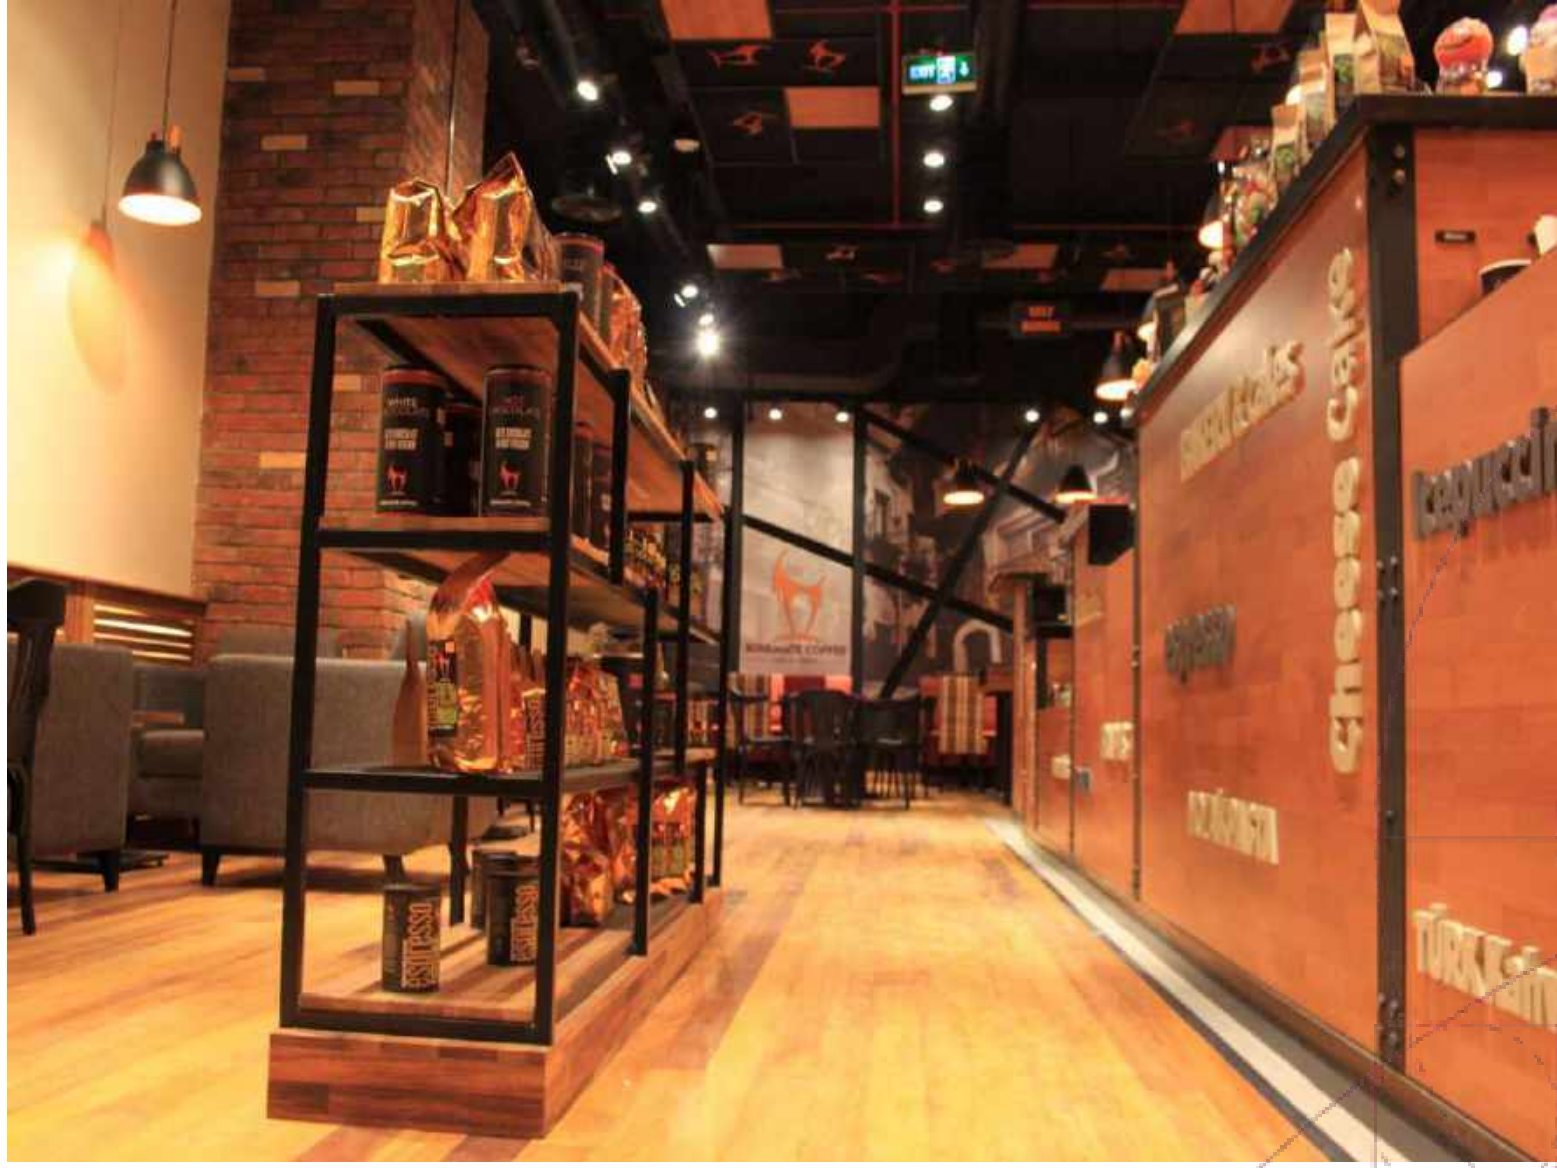

> Gönül Kahvesi

düşünülerek
yapılan
mekanlar

metrekarem.com.tr  metrekareproje

metre
karem

> Mantı Evi

düşünülerek
yapılan
mekanlar

metrekarem.com.tr metrekareproje

**metre
karem**

➤ Şehzade Lounge & Nargile

düşünülerek
yapılan
mekanlar

metrekarem.com.tr  metrekareproje

**metre
karem**

> Soulmate Coffee

düşünülerek
yapılan
mekanlar

metrekarem.com.tr  metrekareproje

metre
karem